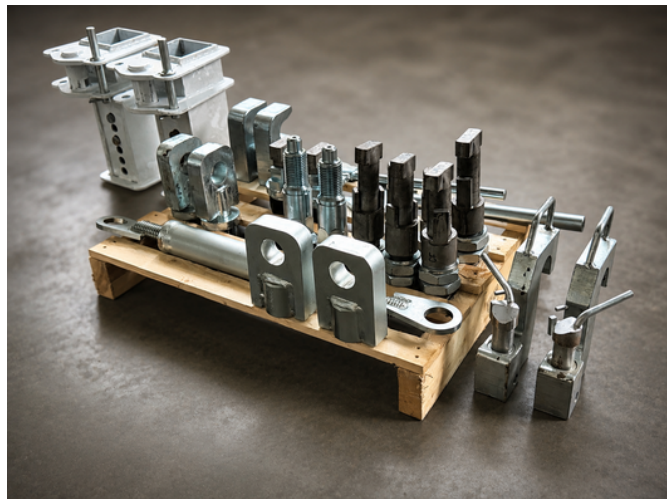

VDZ Systems Towing

Algemene kenmerken

Merk VDZ Systems

Subcategorie Overige

Conditie Gebruikt

Referentie VDZ System