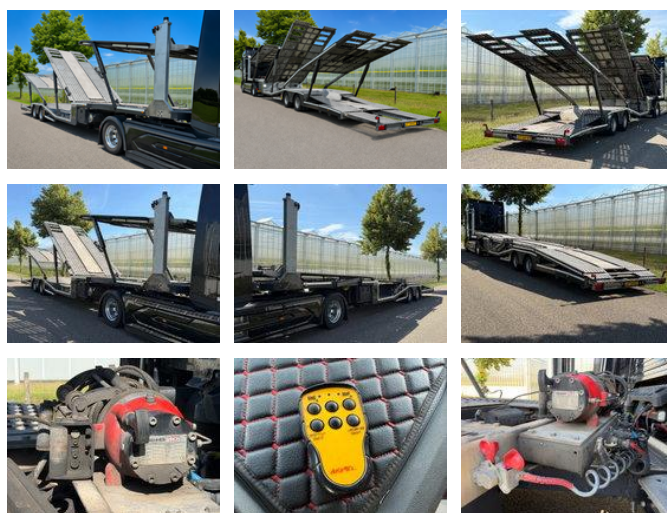

Aksoylu AKT2

Algemene kenmerken

Merk	Aksoylu
Subcategorie	Autotransporter
Kentekenplaat	OT-08-KP
Bouwjaar	2022
Datum eerste registratie	07-07-2022
Kleur	Zwart
Conditie	Gebruikt
Algemene staat	Goed
Referentie	Aksoylu AKT2

Eigenschappen

Ledig gewicht	8.900kg
Laadvermogen	20.600kg
GVW	29.500kg
Lengte	1.390cm
Breedte	255cm
Serienummer	NP9AKT2N3A5003292

Aksoylu AKT2

Technische specificaties

Aantal assen

2

Omschrijving

Uitgebreide informatie over de Aksoylu 6 lader 1e toelating: 07-07-2022 TÜV geldig t/m: 03-05-2027 GVW: 29500 kg

Laadvermogen: 20600 kg BPW assen Aspoeck LED verlichting LED werklampen WABCO remmen Hydropack hydrauliek Aanrijd bokken 5T lier voorzien van draadloze afstandsbediening As 1: 245/70R17,5 - 35% profiel As 2: 245/70R17,5 - 20% profiel 6 lader