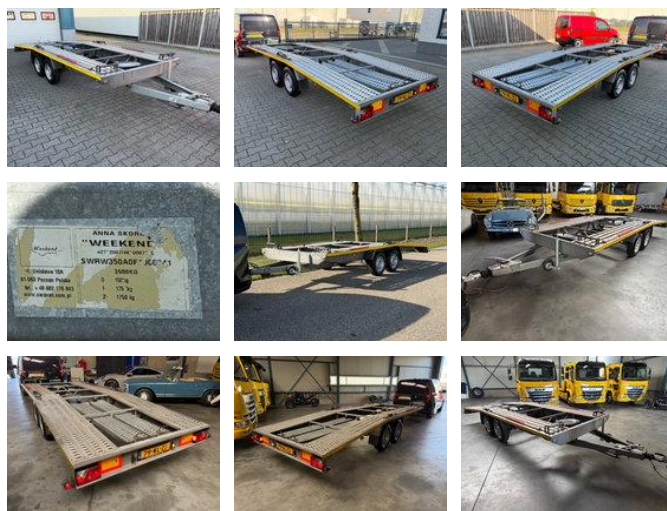

## WEEKEND Car Transport

### Allgemeine Merkmale

Marke	WEEKEND
Unterkategorie	Autotransportanhänger PKW
Kennzeichen	79-WL-ZJ
Baujahr	2015
Datum der Erstzulassung	06-05-2015
Zustand	Gebraucht
Allgemeiner Zustand	Gut
Referenz	Weekend

### Eigenschaften

Ledig gewicht	720kg
Belastbarkeit	2.780kg
Zulässiges Gesamtgewicht	3.500kg
Länge	510cm
Breite	200cm
Seriennummer	SWRW350A0F1000741

## Technische Spezifikationen

Anzahl der Achsen

2