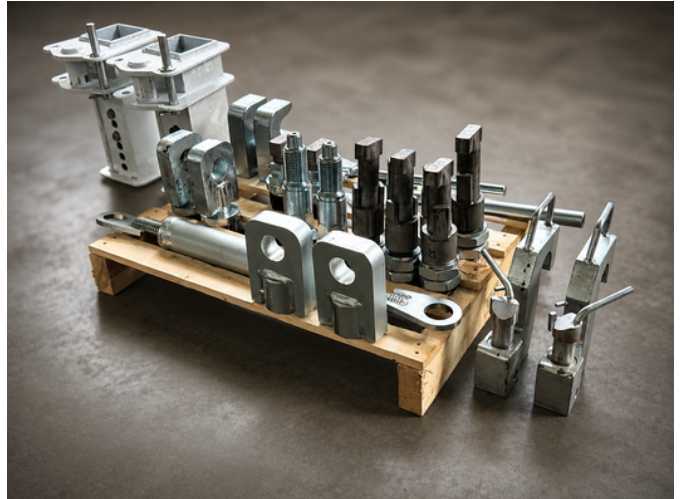

VDZ Systems Towing

Allgemeine Merkmale

Marke	VDZ Systems
Unterkategorie	Andere LKW-Anbaugeräte
Zustand	Gebraucht
Referenz	VDZ System

VDZ Systems Towing

Beschreibung

VDZ-Basisset, einige Jahre alt, wobei die meisten Teile noch nie benutzt wurden. Dieses Set is sehr umfangreich und kann nach eigenen Wünschen noch weiter erweitert werden. - Brackets - Traverse universeel - Key toolset - Set Winch eyes universal - Set Scania 4 series - Threaded Sockets / tow hooks - VDZ SET for MAN (models from building year 2003 and newer), Mercedes (models from building year 2011 and newer), and RENAULT AE. - VDZ Towing Adapter (Pin) SET for DAF XF 106 and DAF CF - VDZ SET for DAF Trucks CF-Series (Towing Pin SET) - VDZ SET for DAF Trucks XF-Series (Towing Pin SET) - VDZ SET for VOLVO FM and VOLVO FH - VDZ SET for VOLVO